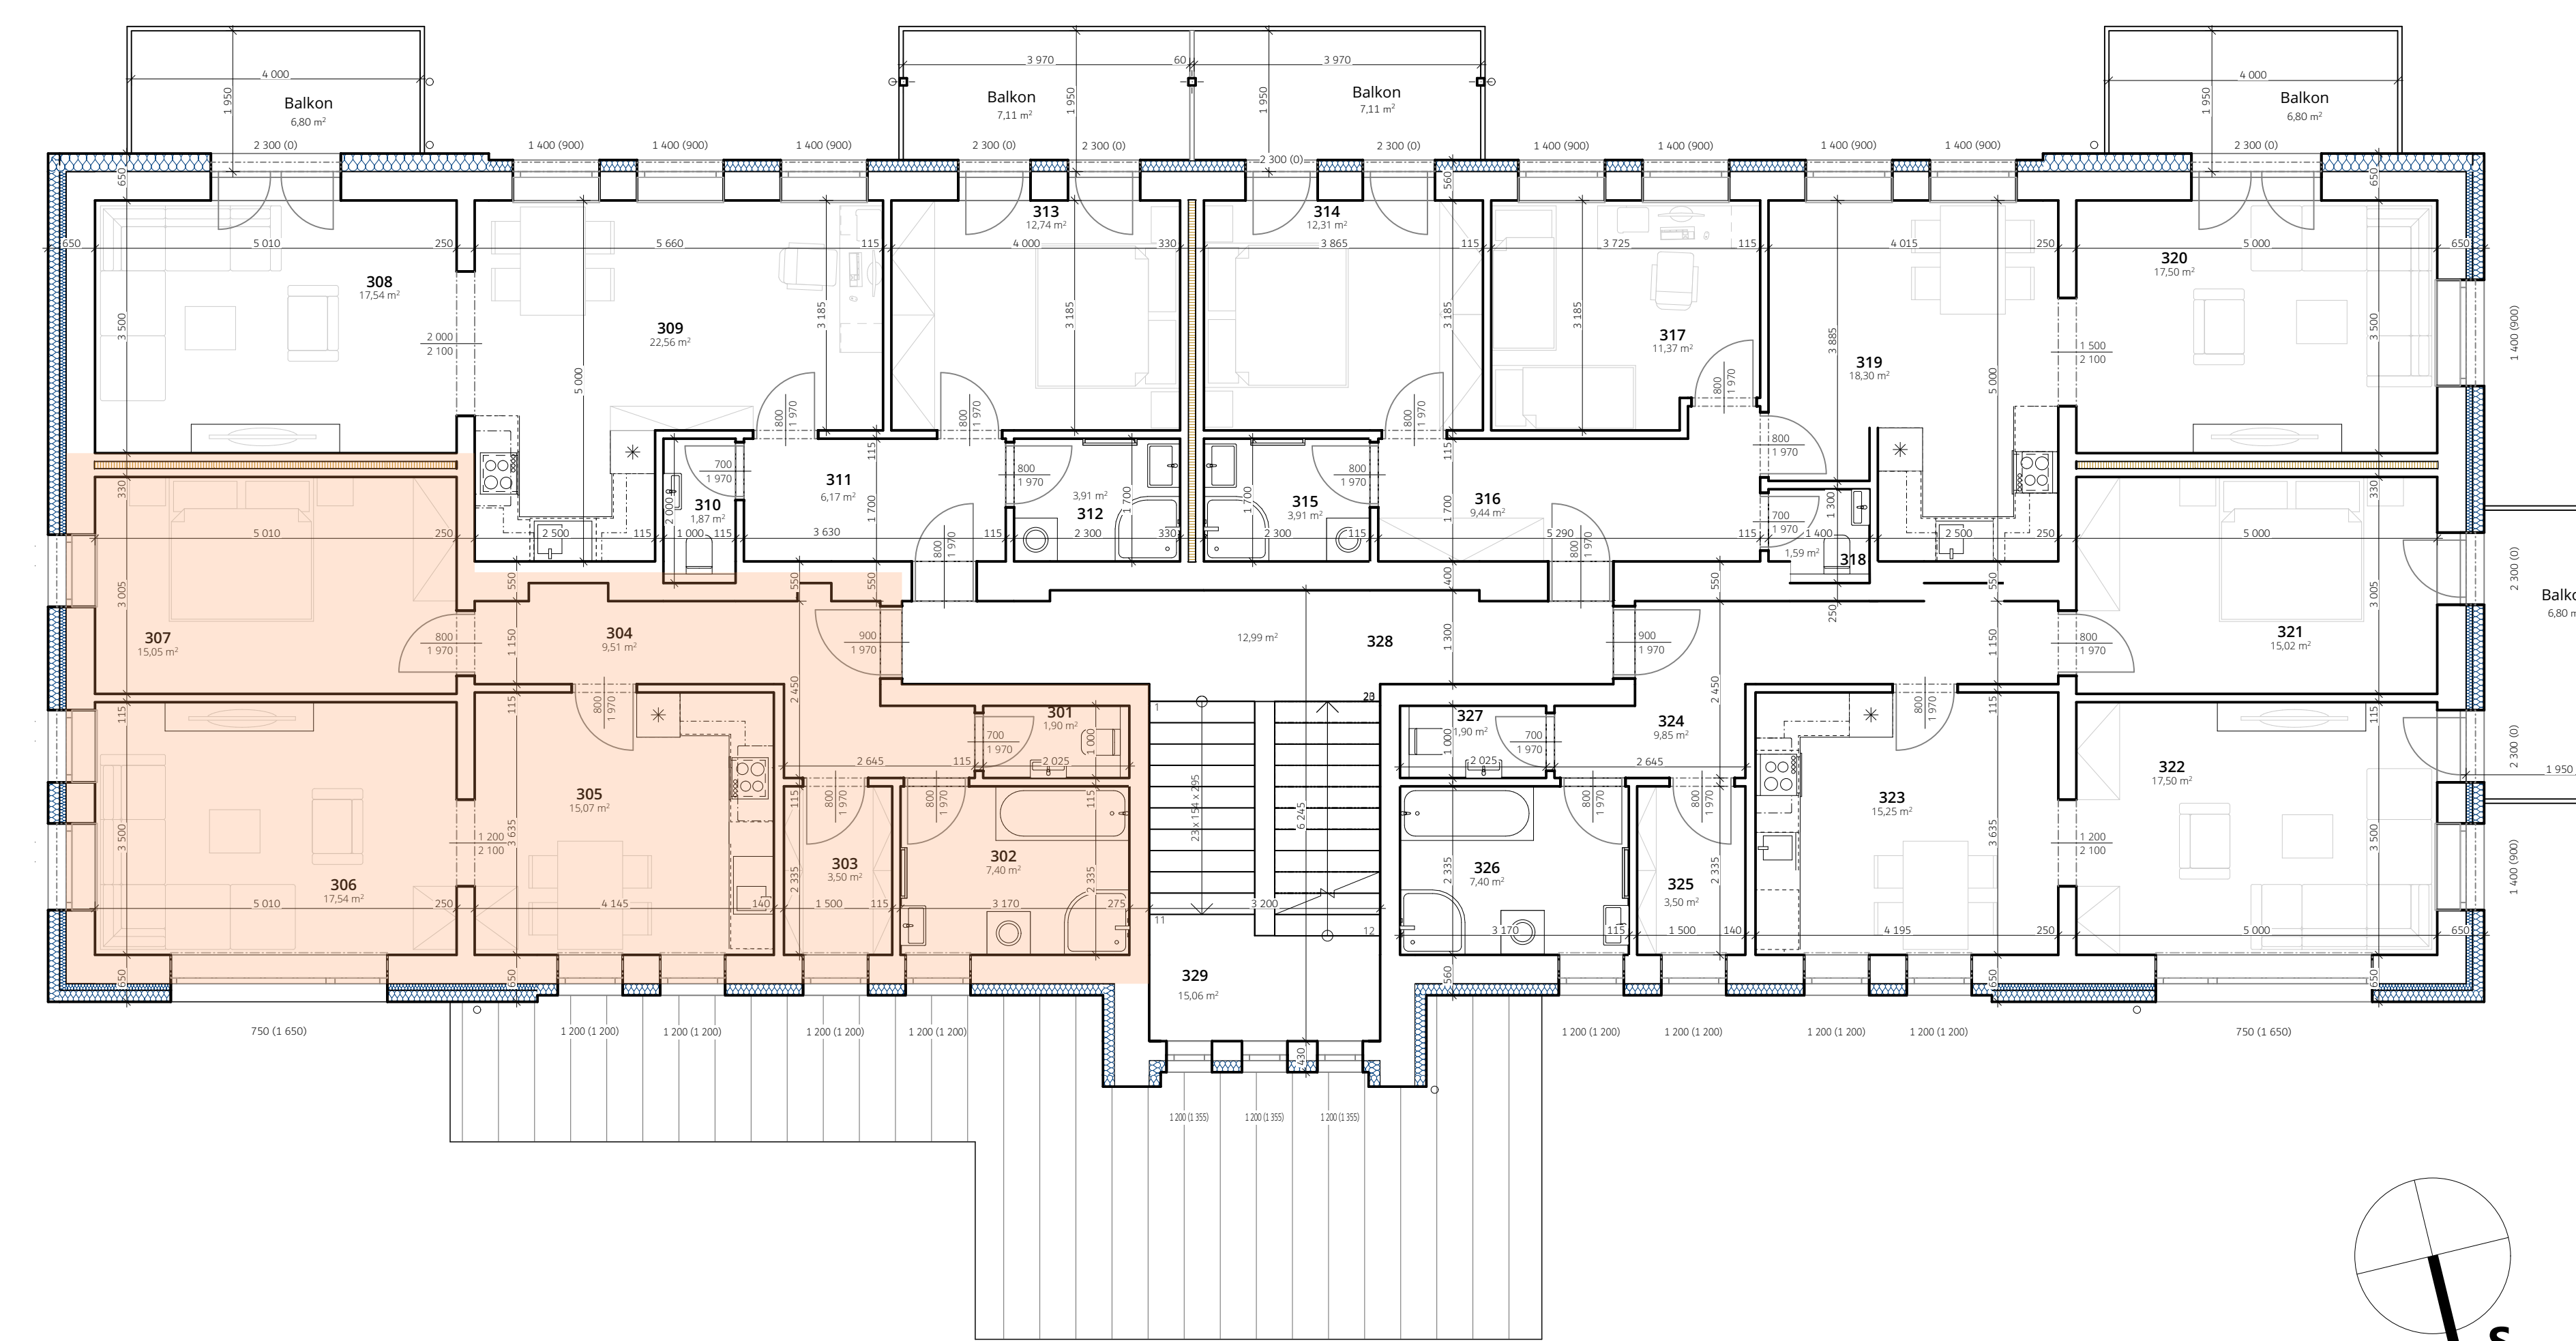

Byt č. 9 Podlaží 2.NP

Tabulka místností		
Č.	Název místnosti	Plocha [m ²]
301	WC	1,90
302	Koupelna	7,40
303	Šatna	3,50
304	Chodba	9,51
305	Kuchyně s jídelnou	15,07
306	Obývací pokoj	17,54
307	Ložnice	32,59
		87,50 m²