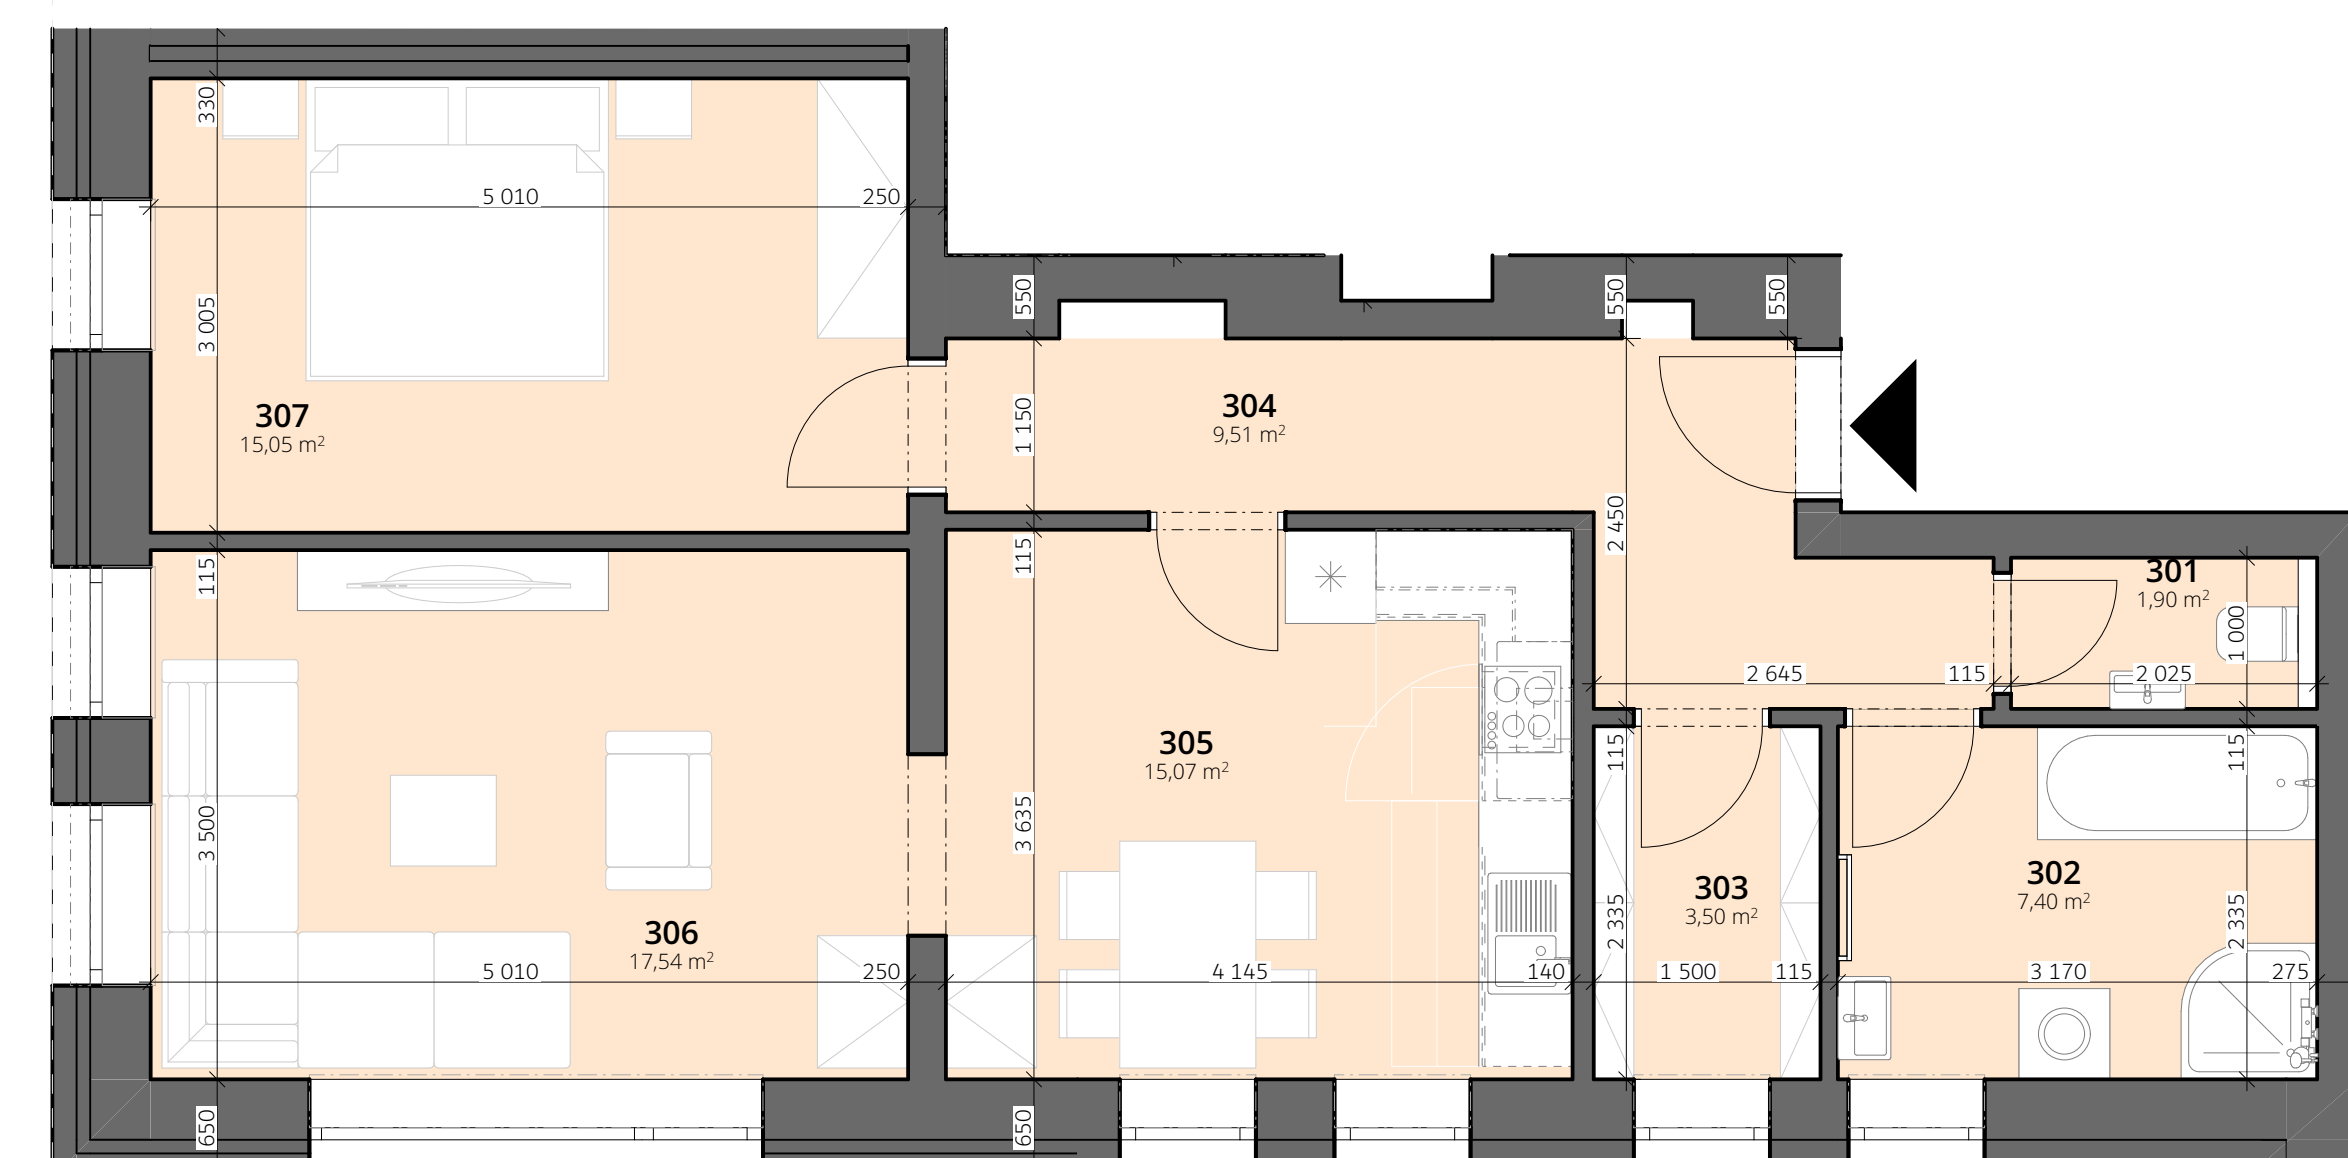

Byt č. 9 Podlaží 2.NP

Tabulka místností		
Č.	Název místnosti	Plocha [m ²]
301	WC	1,90
302	Koupelna	7,40
303	Šatna	3,50
304	Chodba	9,51
305	Kuchyně s jídelnou	15,07
306	Obývací pokoj	17,54
307	Ložnice	32,59
		87,50 m²